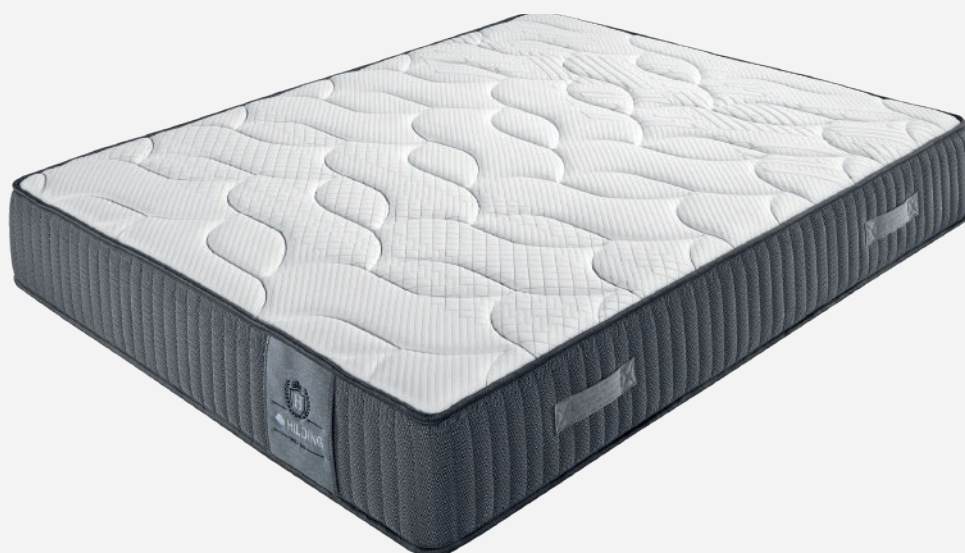

SELECCIÓN
TOPdescanso

POLAR

-  VISCOELÁSTICA 2 CARAS
-  CARBONO GRAFENO
-  INDEPENDENCIA DE PESO
-  MUELLE ENSACADO
-  BOX CONFORT
-  TEJIDO COOL FRESH
-  ALTURA APROX.

 CARA VERANO

 CARA INVIERNO

TABLA DE PUNTOS	80	90	105	135	150	160	180	200
180	-	423	477	579	639	-	-	-
190	-	423	477	579	639	728	837	-
200	-	462	520	631	696	793	913	-

SPACE POCKET

-  GEL FOAM 2 CARAS
-  ANATÓMICO
-  INDEPENDENCIA DE PESO
-  TOTAL ADAPT
-  EXTRA CONFORT
-  TEJIDO STRECH 100% PES
-  ALTURA APROX.

TABLA DE PUNTO	80	90	105	135	150	160	180	200
180	-	318	365	433	-	-	-	-
190	-	318	365	433	465	-	-	-
200	-	340	390	465	502	566	652	-

GALAXY FOAM

-  VISCOELÁSTICA 2 CARAS
-  ANATÓMICO
-  INDEPENDENCIA DE PESO
-  ERGOFORM PLUS
-  EXTRA CONFORT
-  TEJIDO STRECH 100% PES
-  ALTURA APROX.

TABLA DE PUNTO	80	90	105	135	150	160	180	200
180	-	309	350	419	-	-	-	-
190	-	309	350	419	458	-	-	-
200	-	334	379	450	489	548	-	-

KIDS

HIGH SCHOOL SPRING

- 
GEL VISCO
- 
MUELLE ENSACADO TOTAL ADPAT
- 
ANATÓMICO
- 
TEJIDO STRECH 100% PES
- 
ALTURA APROX.
- 
ALTURA APROX. 23

ALTEZA DE PUNTO	80	90	105	135	150
180	300	300	343	399	438
190	300	300	343	399	438
200	331	331	375	441	479