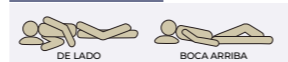

FIBER PLUS

ALMOHADA REF 0102

FIRMEZA

Condiciones de lavado / Washing Conditions:

La temperatura máxima de lavado es de 30°C.
Maximum temperature for washing 30°C.

Planchar a temperatura sin vapor
Iron on a low temperature, no steam.

No secar en secadora.
Do not tumble dry.

POSICIÓN RECOMENDADA

Tejido Exterior: Tejido 100% poliéster microfibra listado, tacto seda datén.

Tejido Interior: Tejido microfibra 100% poliéster.

Relleno: Fibra 100% poliéster.