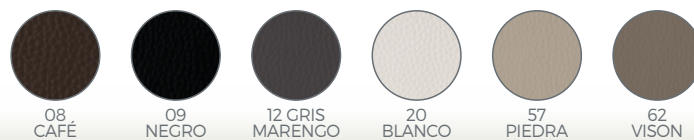

CABEZAL

TABLA DE PUNTOS	90	105	135-140	150	160	180
Cm. +-	105x120x8	145x120x8	160x120x8	180x120x8		
h: 120	185	185	216	221	221	282

\* COMPRA EN LOTES O UNITARIO JUNTO A MÁS MERCANCÍAS.

ACABADOS KARIZ

ACABADOS KORAL (TERCIOPELO)

ACABADOS POLIPIEL