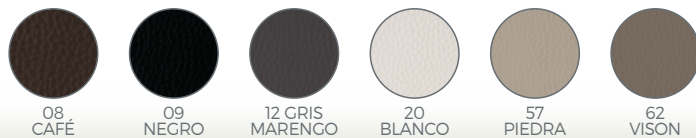

TABLA DE PUNTOS	90	105	135-140	150	160	180
Cm. +-	105x120x8	145x120x8	160x120x8	180x120x8		
h: 120	185	185	216	221	221	282

\* COMPRA EN LOTES O UNITARIO JUNTO A MÁS MERCANCÍAS.

ACABADOS KARIZ

ACABADOS KORAL (TERCIOPELO)

ACABADOS POLIPIEL

# SUMMER

REF. 6509

ELEGANZA

 **HILDING®**