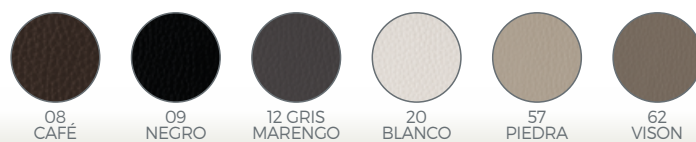

TABLA DE PUNTOS	90	105	135-140	150	160	180
Cm. +-	105x120x8		145x120x8	160x120x8		180x120x8
h: 120	185	185	216	221	221	282

\* COMPRA EN LOTES O UNITARIO JUNTO A MÁS MERCANCÍAS.

ACABADOS KARIZ

ACABADOS KORAL (TERCIOPELO)

# WINTER

REF. 6511

ELEGANZA

 **HILDING®**