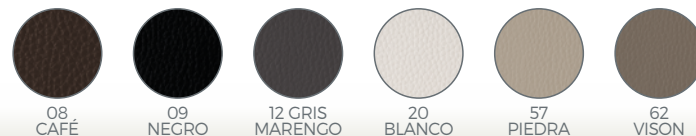

BASE MULTILÁMINAS

ALTURA IDEAL PARA ROBOT LIMPIADOR

CARACTERÍSTICAS

Base tapizada con bastidor 22mm madera maciza con estructura reforzada, a partir de medida 135 con travesaño central de refuerzo. Base de apoyo interior con 14 lamas de madera de 75mm y 10mm de grosor.

Tapizado con tejido tapicería con parte superior tejido Air-Fresh 3D de alta transpiración y aireación.

Alto aprox. 16 cm.

Mecanizado para pata métrica 8.

ACABADOS KARIZ

ACABADOS KORAL (TERCIOPELO)

ACABADOS POLIPIEL

TABLAS DE PUNTOS

TAPISLAT

TABLA DE PUNTOS	80	90	100-105	135	140-150	160
190	-	201	222	235	248	264
200	205	209	228	245	259	278

PATAS METAL

	Ref.	Descripción	h: cm	Puntos
1	6245400001	Juego 4 patas T Cromada	13,5	45
2	6245400002	Juego 4 patas T Níquel Marrón	13,5	51
3	5004001003	Juego 4 patas Aguja Cromada	12	35
4	6245400004	Juego 4 patas Aguja Brown	12	35