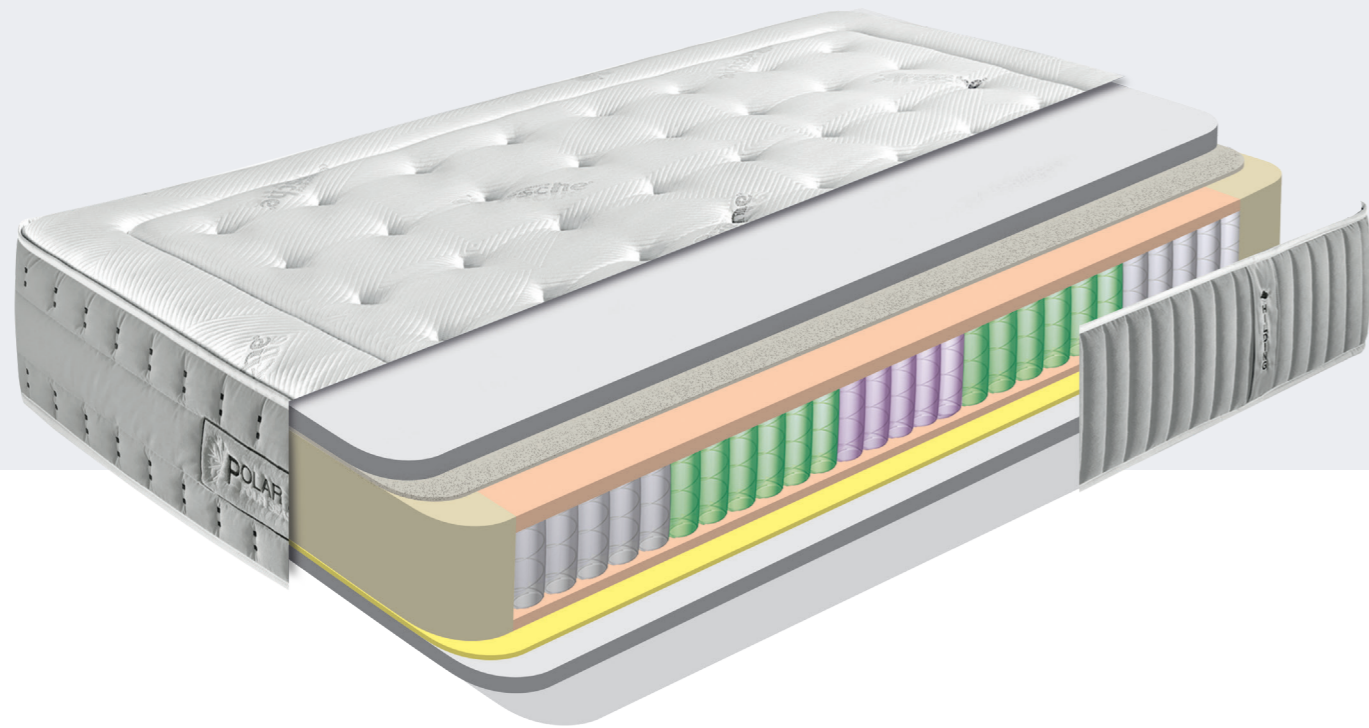

POLAR

POLAR

COLCHÓN MUELLES
REF 0272_60

TEMPERATURA

FIRMEZA

TAPA SUPERIOR

- SOFT FOAM
- ACTIVE FOAM GRAFENO

NÚCLEO

- HIGH FOAM
- 5 ZONE SPRING POCKET + BOX 30K SD
- HIGH FOAM

TAPA INFERIOR

- VISCOELÁSTICA
- SOFT FOAM

PLATABANDA

- TEJIDO LUXE VISCOSA
- ASAS TEJIDAS A MANO
- FIBERSOFT

FOAM ACTIVE

ACTIVE FOAM GRAFENO

Gracias a sus partículas de carbono es una espuma técnica de excelentes prestaciones, de mayor resistencia termica y una barrera natural anti-bacteriana. De poro abierto dota a la superficie de descanso de una excelente transpiración y un alto grado de confort, reuniendo a las ventajas de la viscoelástica convencional una mayor higiene.

SOFT FOAM

Combinación perfecta de foam de alta adaptación, facilitando un sueño reparador. Diseñado para absorber los puntos de presión del cuerpo con un confort duradero. cumple con las normativas más estrictas en lo concerniente a sostenibilidad medioambiental, seguridad y salubridad. El verdadero descanso que rejuvenece tu cuerpo.

POLAR

COLCHÓN MUELLES

TEJIDO COOLFRESH

Cool Fresh es un tejido de efecto frío de forma natural. Su composición tecnológica elimina la humedad, mantiene el cuerpo en una temperatura óptima y transmite una sensación fresca. Sus propiedades son de efecto enfriamiento e hidrofílico. Refrigeración y evaporación de larga duración. Excelente tacto y suavidad.