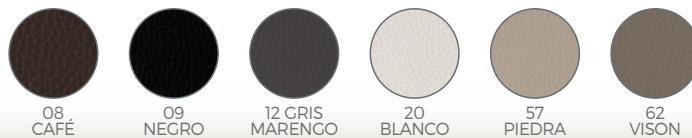

ACABADOS KARIZ

ACABADOS KORAL (TERCIOPELO)

ACABADOS POLIPIEL

# AUTUMN

REF. 6510

ELEGANZA

 **HILDING®**