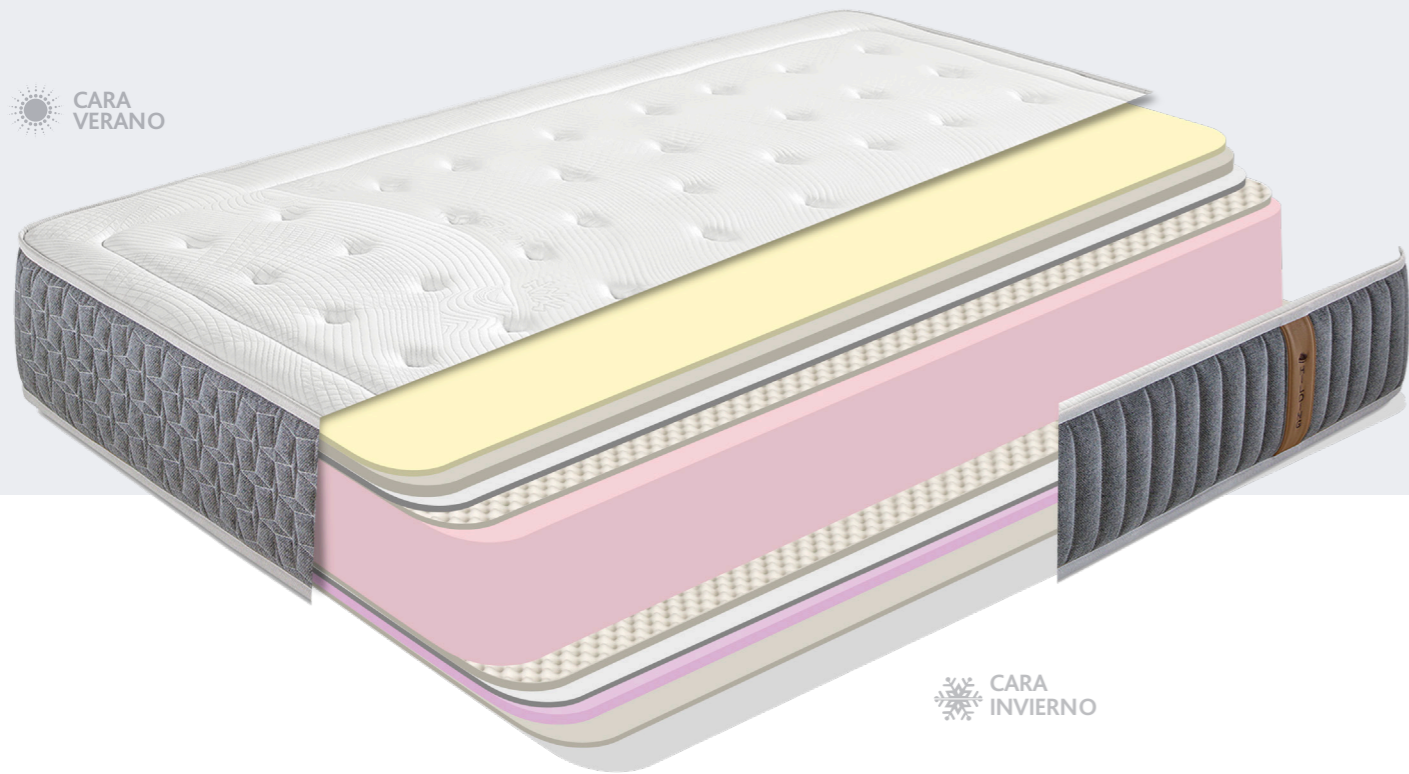

LUXURY *Édition*

ESSENZE

ESSENZE

COLCHÓN ERGONÓMICO
REF 0812_60

CARA
VERANO

CARA
INVIERNO

TEMPERATURA

FIRMEZA

TAPA SUPERIOR

- VISCOELÁSTICA
- SOFT FOAM
- FOAM

NÚCLEO

- PROFILED FOAM
- ERGOFORM PLUS 28 K G/M3
- PROFILED FOAM

TAPA INFERIOR

- FOAM
- AIR SYSTEM
- FIBERSOFT

PLATABANDA

- TEJIDO TAPICERÍA
- ASAS TEJIDAS A MANO

Vefer
AIRSYSTEM

VEFER AIRSYSTEM

Espuma técnica de 40Kg/m3 de elevado retorno elástico y alta flexibilidad. Especialmente adecuada para el descanso. De perfecta adaptación al cuerpo aportando un plus en confort. Su exclusiva fórmula, con estructura de celda abierta, permite cumplir con las normativas más estrictas en lo concerniente a sostenibilidad medioambiental, seguridad y salubridad.

TEJIDO 3D SILK

Tejido AirFresh 3D SILK tacto suave, de alta transpiración dotando al colchón de una mayor aireación, manteniendo el cuerpo en una temperatura óptima proporcionando un mejor descanso y un sueño más profundo.