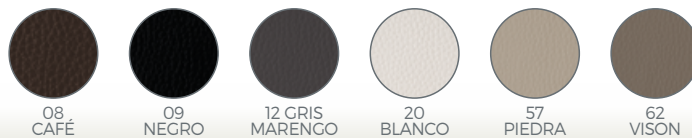

CABEZAL

ACABADOS KARIZ

01 ANTRÁCITA 02 GRIS CLARO 03 AVELLANA 04 BEIGE CLARO 09 MOSTAZA 15 AZUL 16 VERDE

ACABADOS KORAL (TERCIOPELO)

03 PLATA 06 AZUL 13 GRIS 40 PIEDRA 85 TURQUESA

ACABADOS POLIPIEL

08 CAFÉ 09 NEGRO 12 GRIS MARENGO 20 BLANCO 57 PIEDRA 62 VISON

# SPRING

REF. 6508

ELEGANZA

 **HILDING®**