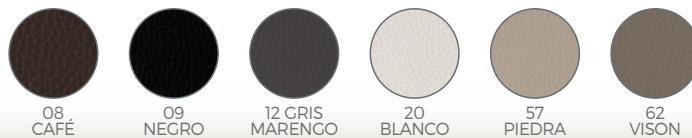

ACABADOS KARIZ

ACABADOS KORAL (TERCIOPELO)

ACABADOS POLIPIEL

# SUMMER

REF. 6509

ELEGANZA

 **HILDING®**